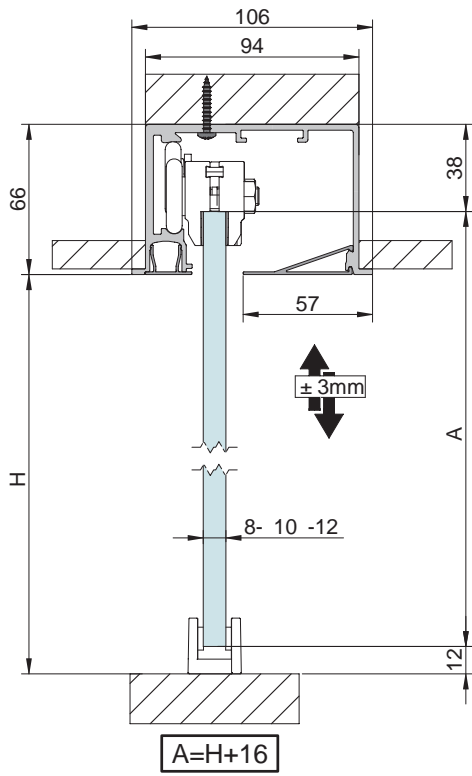

MONTAJE A FALSO TECHO