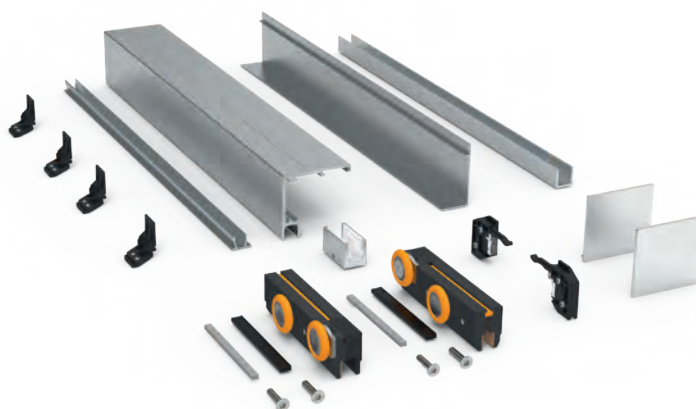

SV-Q60

KITS

NOVEDAD

KIT PARA PUERTA / PUERTA + FIJO DOBLE FRENO RETENEDOR

Para 60 kg
Vidrio 8/10/12

Acabados:

2000 mm	Anodizado plata Lacado negro Lacado blanco	2977.K2 PL 2977.K2 NE 2977.K2 BL
3000 mm	Anodizado plata Lacado negro Lacado blanco	2977.K3 PL 2977.K3 NE 2977.K3 BL