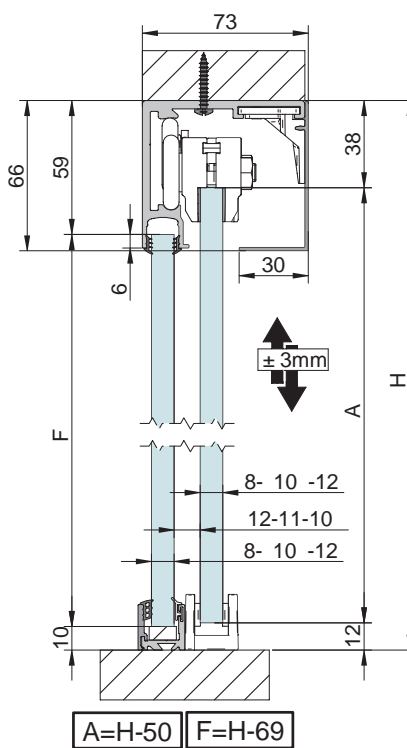

MONTAJE A TECHO