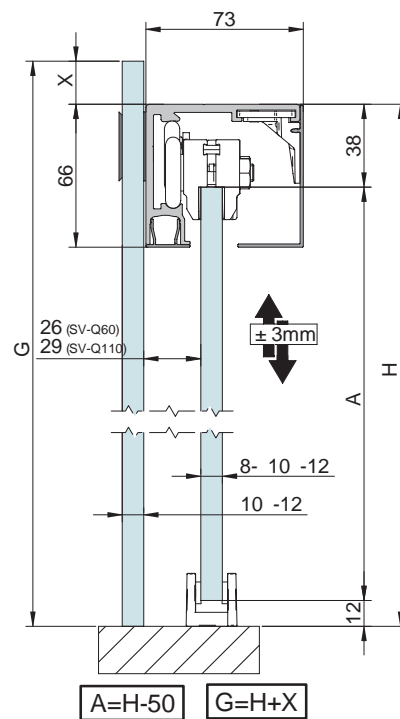

MONTAJE A PARED DE VIDRIO