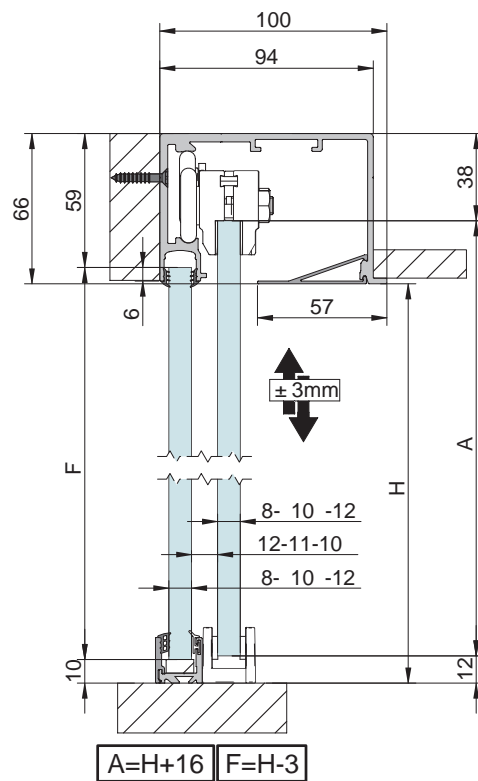

MONTAJE A FALSO TECHO
CON DINTEL