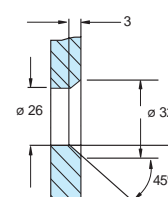

**SOPORTE PARA PARED
DE VIDRIO**

2875