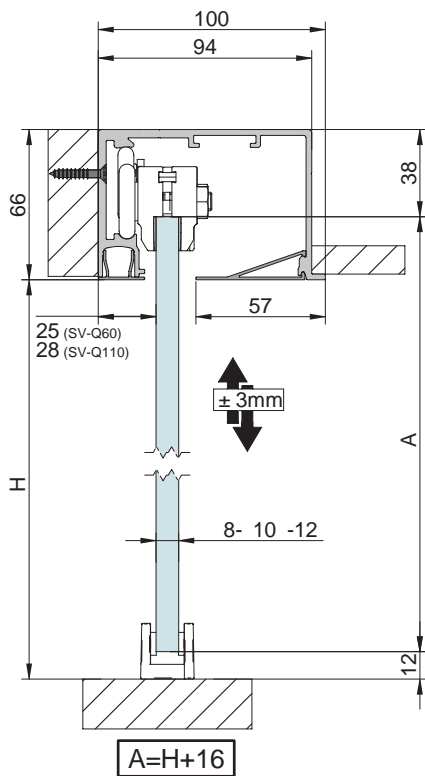

MONTAJE A FALSO TECHO
CON DINTEL