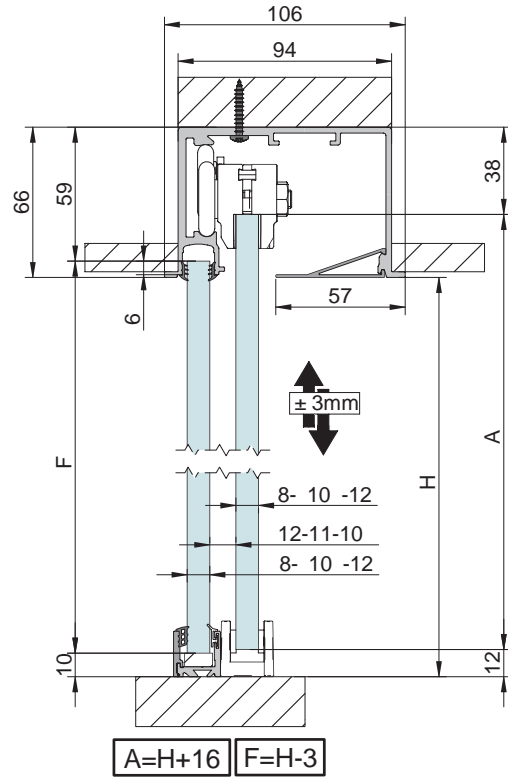

MONTAJE A FALSO TECHO