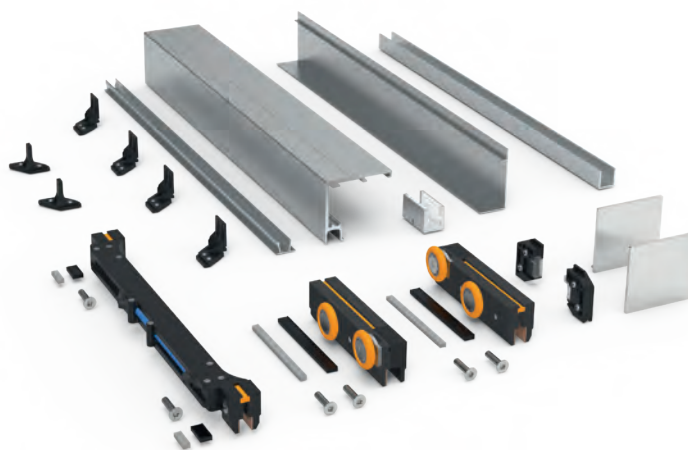

KIT PARA PUERTA / PUERTA + FIJO SOFTOP DOBLE

Para 60 kg
Vidrio 8/10/12

Acabados:

2000 mm	Anodizado plata Lacado negro Lacado blanco	2977.K12 PL 2977.K12 NE 2977.K12 BL
3000 mm	Anodizado plata Lacado negro Lacado blanco	2977.K13 PL 2977.K13 NE 2977.K13 BL