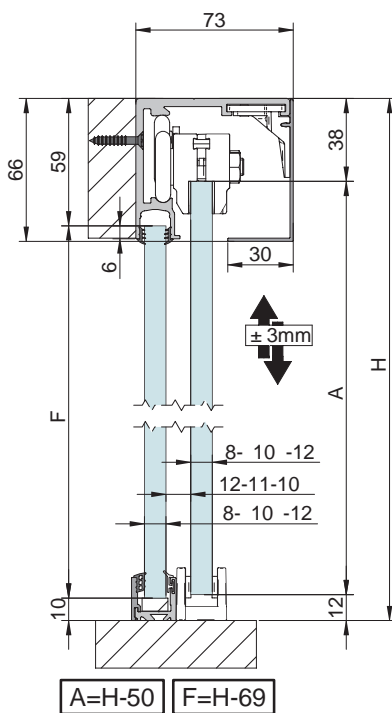

BLOQ SV-Q60 | SV-Q110

SECCIÓN TIPO

MONTAJE A PARED