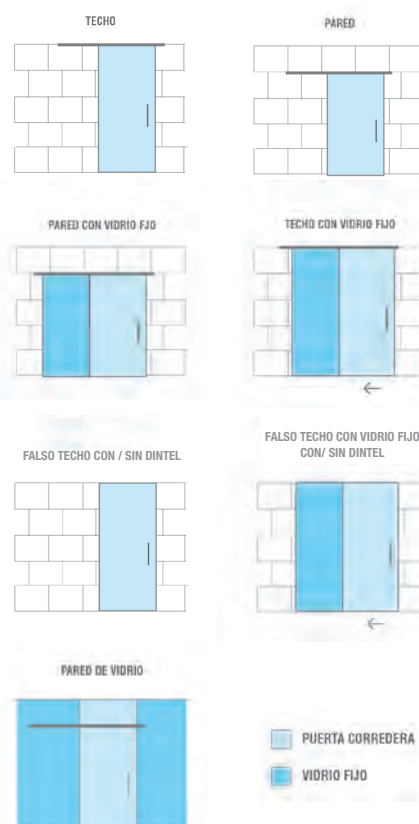

BLOQ

COMPACT GLASS

NOVEDAD

BLOQ SV-Q60 | SV-Q110

- Sistema para aplicaciones domésticas y comerciales, soportando un peso de hasta **60Kg** para su versión **SV-Q60** y **110Kg** para la **SV-Q110**.
- **Perfilería compacta** que combina funcionalidad, estética y ahorro de espacio, ofreciendo una solución versátil y elegante para diferentes espacios y necesidades.
- **3 únicos perfiles** (con vidrio fijo incluido) para todas las variantes de instalación y pesos disponibles.
- Perfilera en **distintos acabados** para una máxima adaptación arquitectónica.
- Instalación a pared, techo, falso techo y falso techo a dintel con o sin vidrio fijo.
- Pinza con **nueva tecnología anti-descarrilamiento** (mediante roldana con rodamiento a bolas) segura y con mayor capacidad de tracción.
- **Rodamiento a bolas** para un deslizamiento suave y silencioso.
- **600mm de mínimo de ancho de puerta** con freno amortiguador incorporado.
- **Freno amortiguador SofTop** de doble acción (apertura y cierre) y registrable: posibilidad de añadirlo o suprimirlo una vez ya realizada la instalación.
- **Todos los ajustes son frontales**, haciendo de la instalación un proceso increíblemente fácil.
- **No se requiere mecanización del vidrio** en ninguna de las aplicaciones.
- **Certificado Applus+** según la norma **EN 1527** para toda la familia. Grado de durabilidad de **200.000 ciclos** de ensayo y Grado de corrosión 4: 240h y **con SofTop** Grado de durabilidad 6:100.000 ciclos y Grado de corrosión 4: 240h en cámara de niebla salina.
- **Nuevo packaging:** más **sostenible** que nunca.

BLOQ
glass

VARIANTES DE INSTALACIÓN:

Características técnicas:

- Perfilera:

73x66 mm

106x66 mm

100x66 mm

- Producto certificado