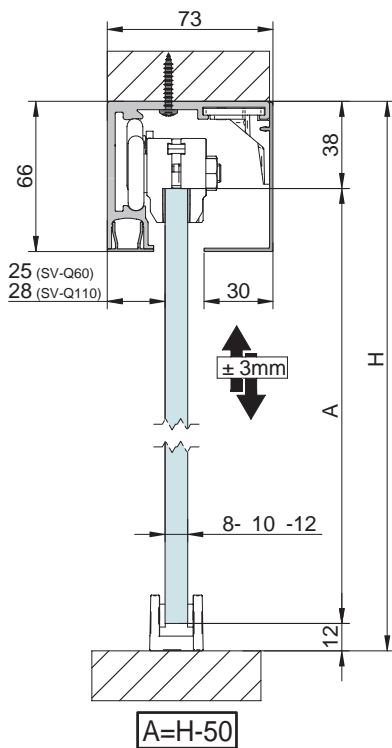

MONTAJE A TECHO