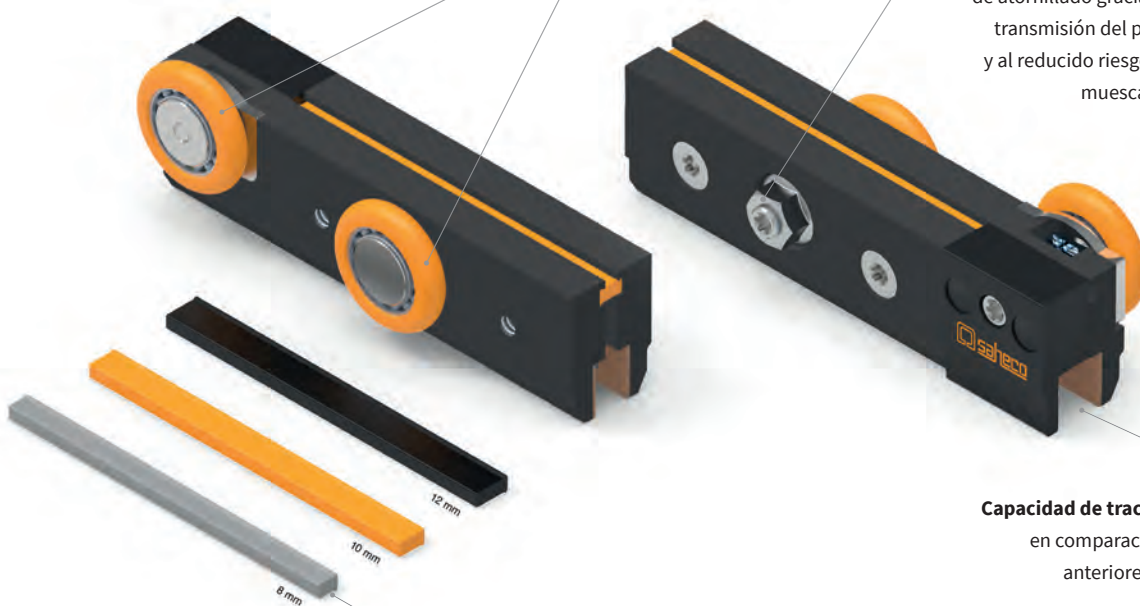

BLOQ

COMPACT GLASS

NOVEDAD

PINZA

La pinza de cualquier sistema de puertas correderas debe ser sinónimo de calidad, seguridad, facilidad de montaje y durabilidad; BLOQ cumple todos los requisitos y además, se viste de negro para la ocasión.

**Bloq
in black**

Rodamiento a bolas para un deslizamiento, suave, silencioso y con mínimo esfuerzo.

Todos los **ajustes son frontales** y solo es necesaria **una llave torx TORX® (TX 30)**: la mejor opción de atornillado gracias a su mejor transmisión del par de apriete y al reducido riesgo de dañar la muesca del tornillo.

Capacidad de tracción superior en comparación a modelos anteriores de mordaza.

Tres grosores de poliamida técnico de distinto color (gris, naranja y negro) **que adaptan la pinza a grosores de vidrio de 8, 10 y 12 mm** (vidrio templado) **y 8.76, 10.76 y 12.76** (vidrio laminado). Decimos adiós a los tornillos de ajuste del grosor de cristal para dar la bienvenida a una solución rápida y eficaz.