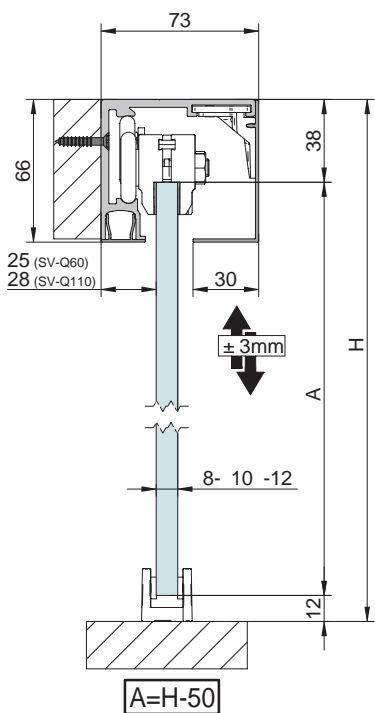

BLOQ SV-Q60 | SV-Q110

SECCIÓN TIPO

MONTAJE A PARED